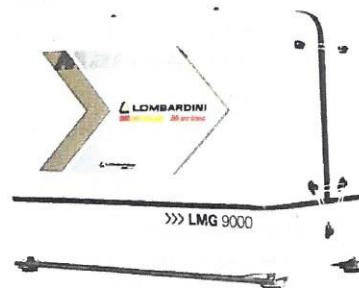

Service

Lombardini Marine Kohler Engines har ett omfattande nätverk av servicestationer som täcker hela Europa och de delar av världen där fritidsbåtar förekommer.